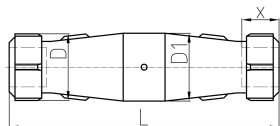

**Coupling, long, galvanized  
equal, for ISO 65 Steel pipe**

Dim. (inch)	NBR Code	SP	GP	Weight (kg)	D (mm)	D1 (mm)	L (mm)	x (mm)
1	<b>775 152 053</b>	1	5	1.280	59	65	226	30 - 34
1 ¼	<b>775 152 054</b>	1	5	1.420	68	74	229	30 - 36
1 ½	<b>775 152 055</b>	1	5	1.620	75	80	230	32 - 38
2	<b>775 152 056</b>	1	5	2.160	96	94	234	36 - 42